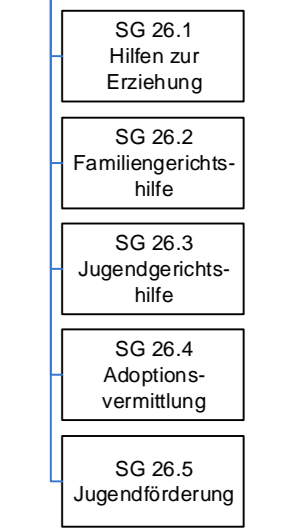

Organigramm Kreisverwaltung Rhein-Hunsrück-Kreis

Stand: 26.10.2021

Leitung Jugendamt Herr Rüdeshim