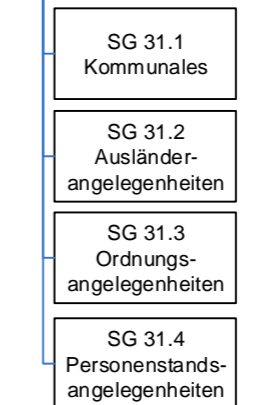

Organigramm Kreisverwaltung Rhein-Hunsrück-Kreis

Stand: 26.10.2021

Leitung Jugendamt Herr Rüdeshim