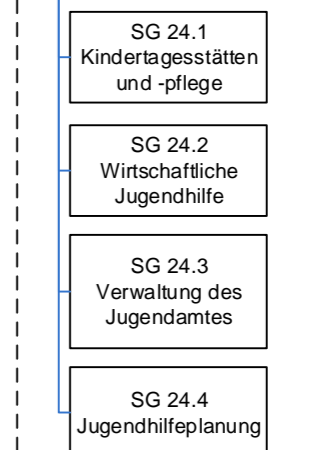

Organigramm Kreisverwaltung Rhein-Hunsrück-Kreis

Stand: 26.10.2021

Leitung Jugendamt Herr Rüdeshim