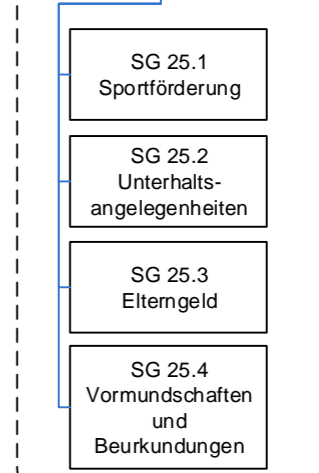

Organigramm Kreisverwaltung Rhein-Hunsrück-Kreis

Stand: 26.10.2021

Leitung Jugendamt Herr Rüdeshim