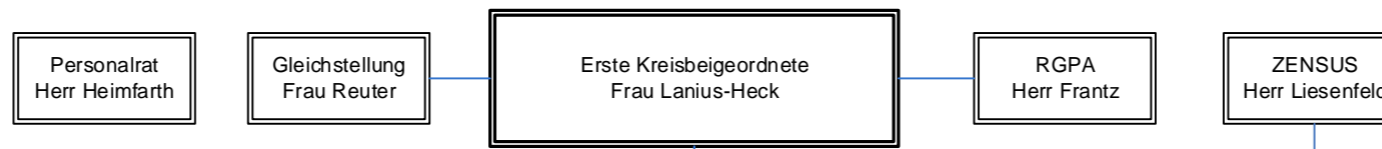

Organigramm Kreisverwaltung Rhein-Hunsrück-Kreis

Stand: 26.10.2021

Leitung Jugendamt Herr Rüdeshim