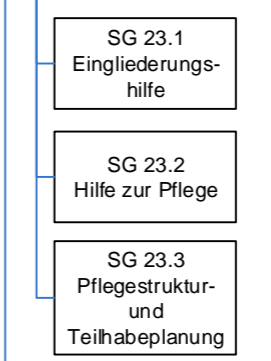

Organigramm Kreisverwaltung Rhein-Hunsrück-Kreis

Stand: 26.10.2021

Leitung Jugendamt Herr Rüdeshim