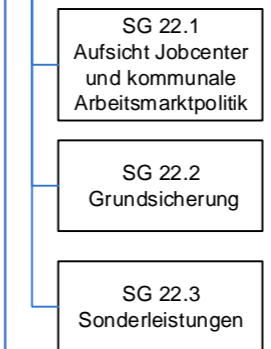

Organigramm Kreisverwaltung Rhein-Hunsrück-Kreis

Stand: 26.10.2021

Leitung Jugendamt Herr Rüdeshim