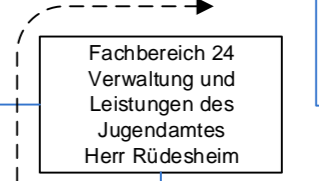

Organigramm Kreisverwaltung Rhein-Hunsrück-Kreis

Stand: 26.10.2021

Leitung Jugendamt Herr Rüdeshim