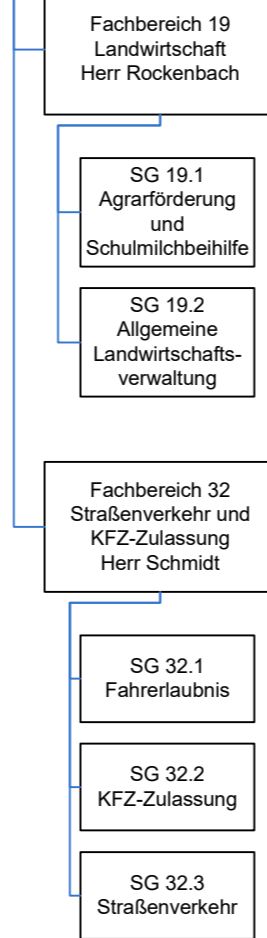

Organigramm Kreisverwaltung Rhein-Hunsrück-Kreis

Stand: 15.10.2021

Leitung Jugendamt Herr Rüdeshcim