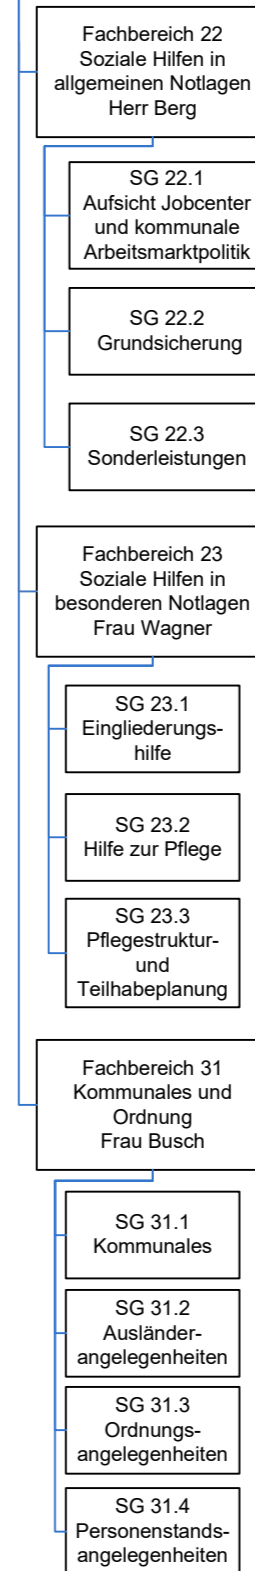

Organigramm Kreisverwaltung Rhein-Hunsrück-Kreis

Stand: 15.10.2021

Leitung Jugendamt Herr Rüdeshcim