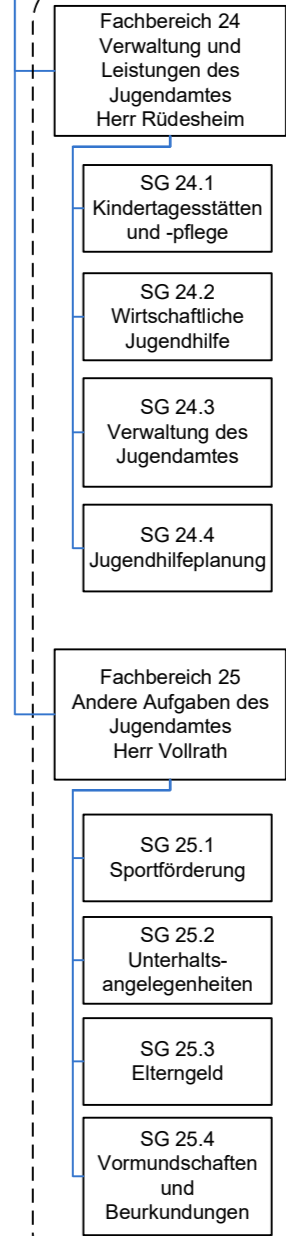

Organigramm Kreisverwaltung Rhein-Hunsrück-Kreis

Stand: 15.10.2021

Leitung Jugendamt Herr Rüdeshcim