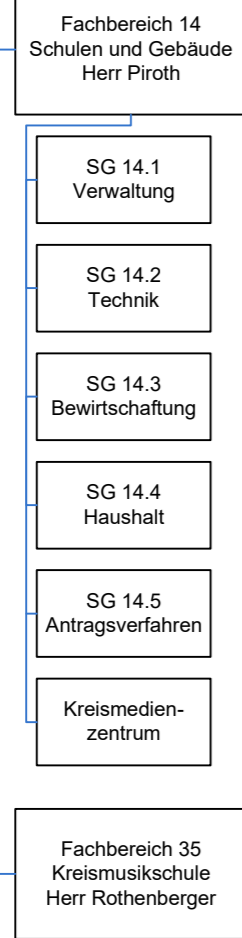

Organigramm Kreisverwaltung Rhein-Hunsrück-Kreis

Stand: 15.10.2021

Leitung Jugendamt Herr Rüdeshcim