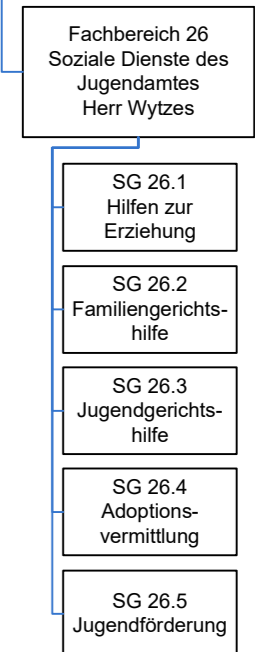

Organigramm Kreisverwaltung Rhein-Hunsrück-Kreis

Stand: 15.10.2021

Leitung Jugendamt Herr Rüdeshcim