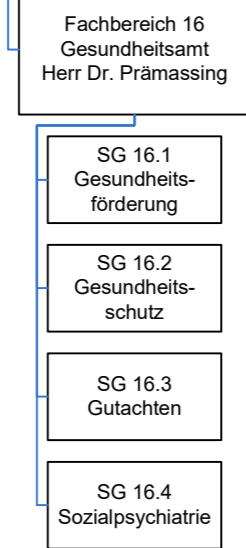

Organigramm Kreisverwaltung Rhein-Hunsrück-Kreis

Stand: 15.10.2021

Leitung Jugendamt Herr Rüdeshcim