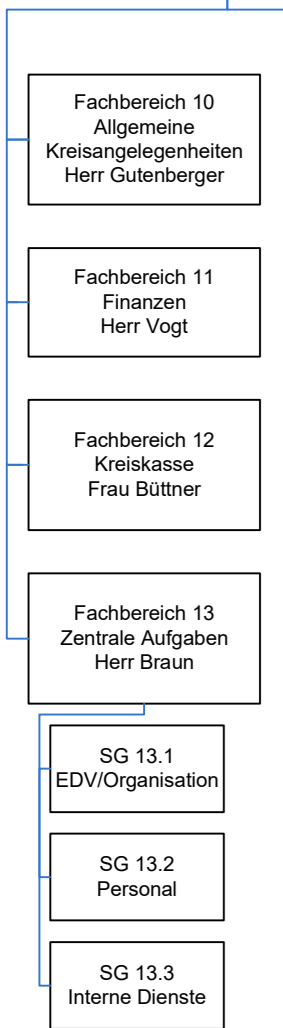

Organigramm Kreisverwaltung Rhein-Hunsrück-Kreis

Stand: 15.10.2021

Leitung Jugendamt Herr Rüdeshcim