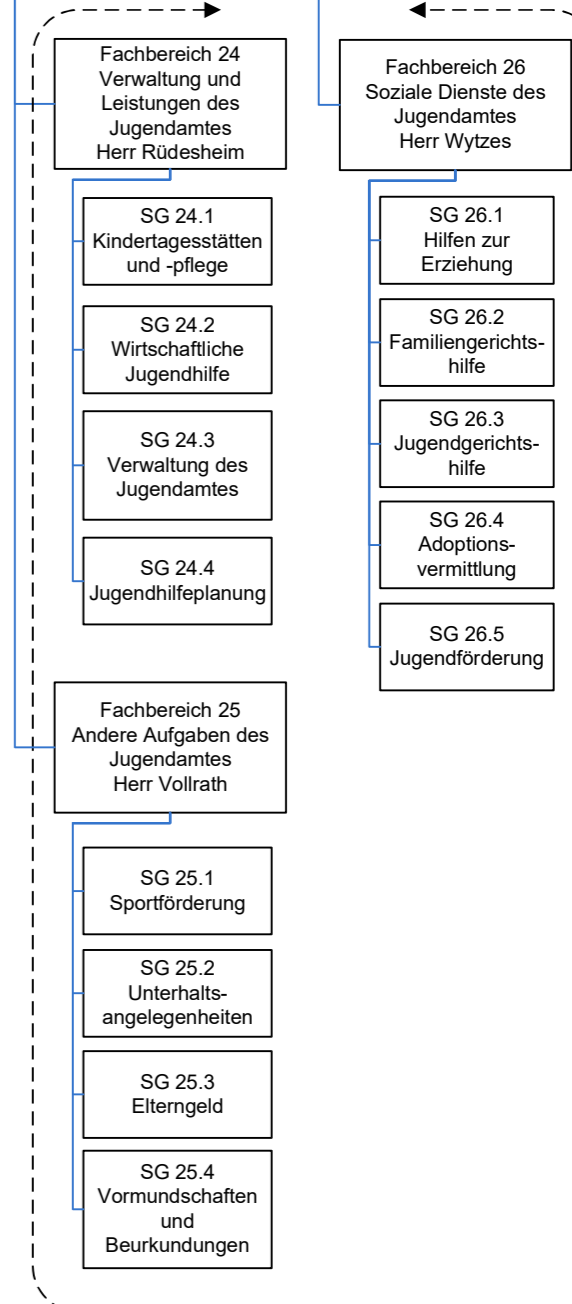

Organigramm Kreisverwaltung Rhein-Hunsrück-Kreis

Stand: 15.10.2021

Leitung Jugendamt Herr Rüdeshcim