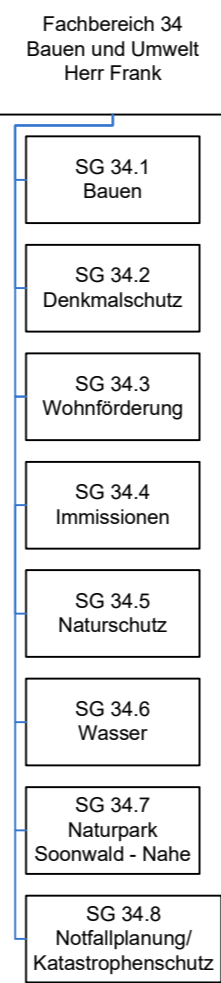

Organigramm Kreisverwaltung Rhein-Hunsrück-Kreis

Stand: 15.10.2021

Leitung Jugendamt Herr Rüdeshcim