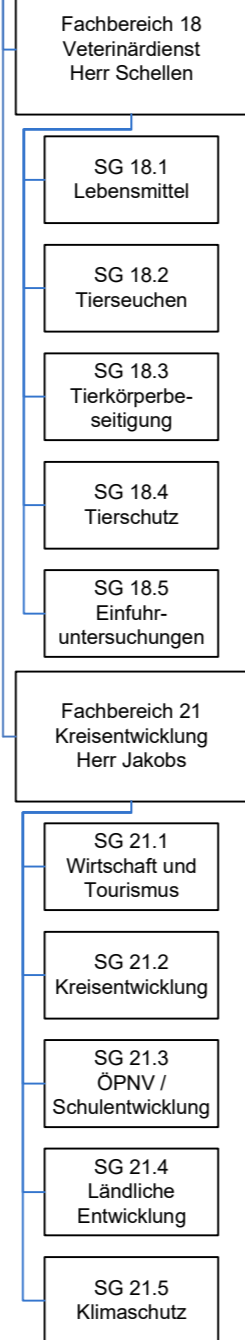

Organigramm Kreisverwaltung Rhein-Hunsrück-Kreis

Stand: 15.10.2021

Leitung Jugendamt Herr Rüdeshcim